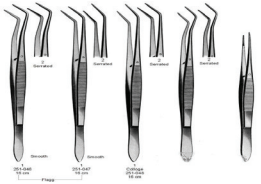

KİL ÜÇGEN

Ürün:	Miktar
Kil Üçgen	1 Adet

KROZE MAŞASI

Uzunluk:	Miktar
Küçül 22 cm	1 Adet
Orta 30 cm	
Büyük 40 cm	

LABORATUVAR KRİKOSU

Özellik	Miktar
120 x 120 mm	1 Adet
160 x 160 mm	

L

LASTİK PUAR

Ürün:	Miktar
Lastik Puar	1 Adet
Üç Yollu Puar (ÇİN)	
Üç Yollu Puar (ALMAN)	

LASTİK TIPA

Ürün:	Miktar
Lastik Tıpa	1 Adet

L

MANTAR DELME TAKIMI

Ürün:	Miktar
Mantar Delme Takımı	1 TK

M

ÖZE SAPI

Ürün:	Miktar
Öze Sapi, Nikel Kaplama	1 Adet

Ö

PENSET

Ürün:	Uzunluk:	Miktar
Penset	13 cm	1 Adet
Penset, Eğri uçlu	16 cm	
Penset, Sivri uçlu		

P

PETRİ KUTUSU (MADENİ)

Özellik	Çap:	Miktar
Paslanmaz	8 cm	1 Adet
	10 cm	